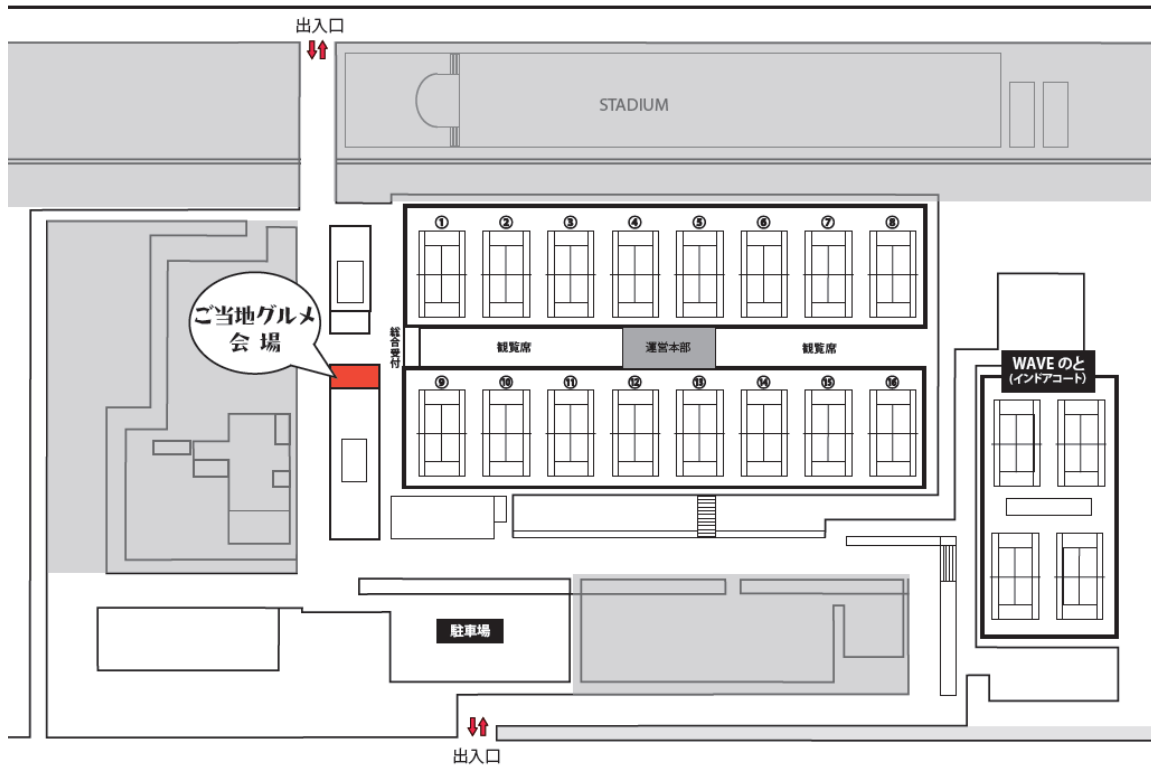

《JPTA能登国際女子オープンテニス2011イベント》

日本のご当地グルメフェア

■期間：2011年9月9日（金）～11日（日） 3日間

■詳細： 9日（金） 10：00～17：00

10日（土） 10：00～17：00

11日（日） 10：00～14：00

※試合終了時刻・天候により、閉店時刻の変更がある場合がございます。

■会場：藤波運動公園テラス

（JPTA能登国際女子オープンテニス2011試合会場）

大会
入場無料!!

- 岡山県 【山田牧場 肉の串焼き】
- 大阪府 【有鳥天 手羽先の唐揚げ】
- 明石 【濱商 明石焼き】
- 能登 【木村功商店 焼きがき】